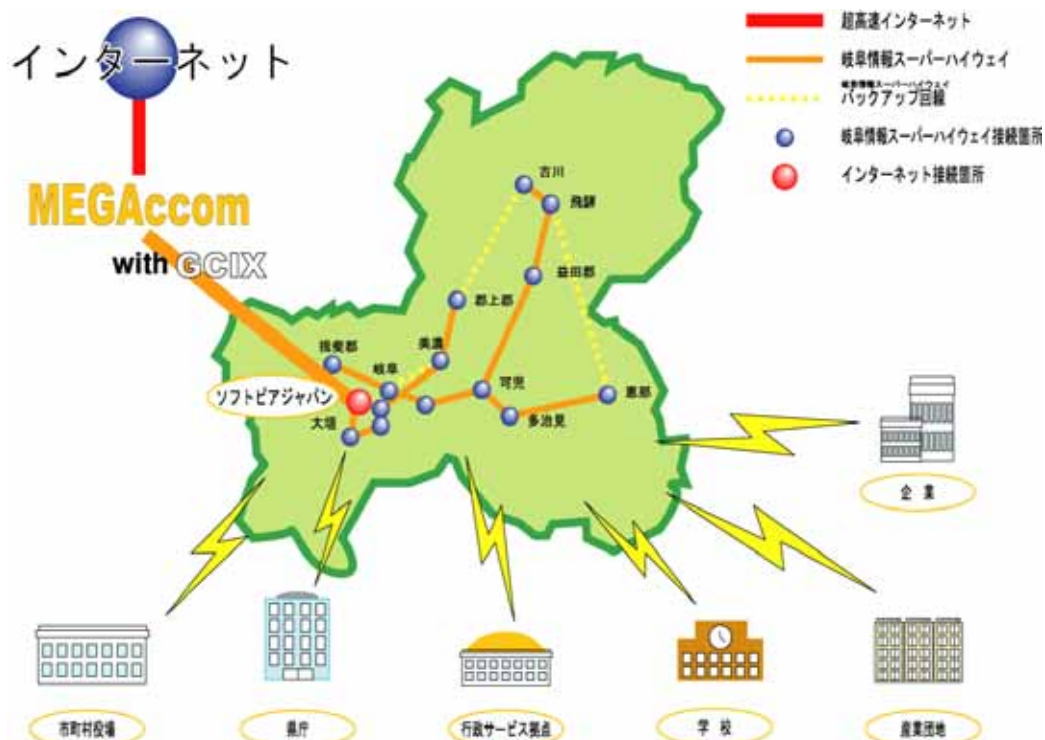

## Ubiquitous(ユビキタス)ネットワーク社会の幕開け

ユーザーが通信手段を自分で選び大容量のアプリケーションを自由に受けて使える社会をユビキタスと言います。通信手段としては、光通信・高速無線通信・情報家電等が主役となります。通信速度は100Mbit/S位以上のものを想定しています。

岐阜県は早くから情報化に積極的に取り組んできました。西のソフトピアジャパン、東のVRテクノセンターを総称して『スイートパレー』と呼び、色々々な先進の技術が開発されています。これらの施設を全県下から使えるネットワークとして、又県下の市町村、学校、産業団地等重要な施設の相互通信が出来る様なネットワークの基盤としてスーパーハイウェイ構想が進められました。来年4月には開通する事になっています。スーパーハイウェイはギガビットの帯域を持ち、岐阜県の情報社会を支える基盤として期待されています。アクセスポイントへ接続すれば無料で使える事になっています。当初はソフトピアジャパンに出来たG C I X (インターネットの元栓)をこのスーパーハイウェイを経由して使えば高速な回線を格安で使える事になります。

岐阜県にもユビキタスネットワーク社会が到来するのも間近です。

当社では『MEGA c c o m』の名称でこのサービスを開始しました。