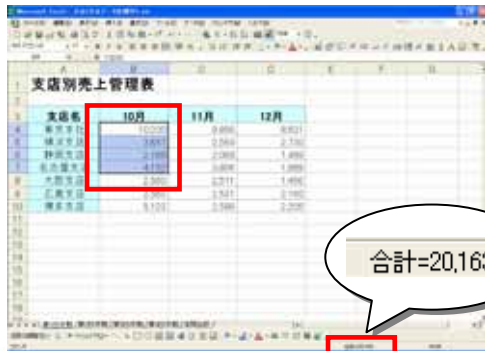

PC SQUARE 〒500-8441
岐阜市城東通 3-5
TEL:058-273-2211
FAX:058-273-5396
<http://w3.ccom.or.jp/pcs/>
【駐車場 完備】

知っ得！～Excel マメ知識～

A 計算式を使わずにちょっとした計算がしたい！

合計や平均などちょっとした計算をしたいとき、わざわざ計算式を入れたり、電卓を使わなくても、計算したいセルをドラッグするだけで、簡単に合計や平均を出してくれる便利な機能(オートカルク)をご紹介します。

Operation

1. 計算したいセルをドラッグして選択します。図-1
2. ステータスバーの上に合計の計算結果が表示されているので、確認してください。(通常は合計が表示されます。計算方法を変更したい時は、ステータスバーの上で右クリックして変更してください。)

図-1

合計のほかに、平均/データの個数/数値の個数/最大値/最小値を計算することができますよ！

A '0'を表示したくない！

表を作成する時、値が「0」の時は表示したくないということはありませんか？ワークシート全体で表示する必要がないなら、設定を変更することができます。