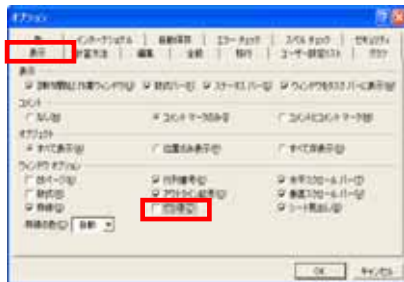

Operation

1. 計算したいセルをドラッグして選択します。図-1
2. ステータスバーの上に合計の計算結果が表示されているので、確認してください。(通常は合計が表示されます。計算方法を変更したい時は、ステータスバーの上で右クリックして変更してください。)

図-1

合計のほかに、平均/データの個数/数値の個数/最大値/最小値を計算することができますよ！

A '0'を表示したくない！

表を作成する時、値が「0」の時は表示したくないということはありませんか？ワークシート全体で表示する必要がないなら、設定を変更することができます。

Operation

1. [ツール]メニューの【オプション】をクリックします。
2. 【オプション】ダイアログボックスの【表示】タブをクリックします。
3. 【ウィンドウオプション】欄の【ゼロ値】のチェックを外します。図-2

図-2

クラサバ市場&パートナーソリューション展示会のご案内

Express 5800

Express サーバ製品は、今年もトコト「こだわり」ます！

2月3日(金)、NEC 中部支社にて「見て」「触れて」をテーマとした「クラサバ市場&パートナーソリューション展示会」が開催されます。