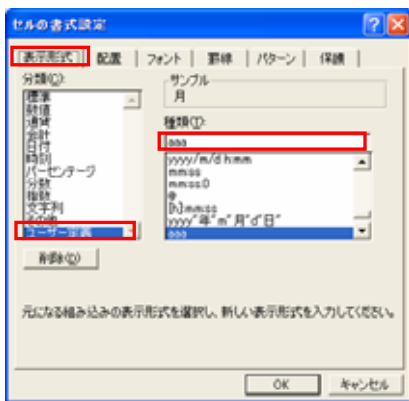

A 曜日を表示したい。

日付データから曜日を表示したい場合、難しい関数を使わなくても表示形式の変更だけで簡単に表示することができます。B1～F1の日付データを利用してB2～F2に曜日を表示してみましょう。

図-1

	A	B	C	D	E	F	G
1		6月26日	6月27日	6月28日	6月29日	6月30日	合計
2		月					
3	A店	558,000	409,000	358,780	458,078	345,800	2,129,658
4	B店	607,800	509,800	456,000	508,960	456,800	2,539,360
5	C店	308,900	384,500	253,800	345,680	456,800	1,749,680
6	合計	1,474,700	1,303,300	1,068,580	1,312,718	1,259,400	6,418,696

Operation

1. B2に「=B1」と入力する。図-1
2. B2で【書式】の【セル】をクリックします。
3. 【セルの書式設定】ダイアログボックスの【表示形式】タブをクリックします。図-2
4. 【ユーザ定義】をクリックし、種類に「aaa」と入力します。図-2
5. B2をC2～F2にコピーします。

図-2

他にもこんな種類があるよ。
aaaa 日曜日～土曜日、ddd sun～sat、
dddd Sunday～Saturday

B 2006年7月7日(金)のように日付と曜日を混在して表示したい時は、表示形式を「yyyy"年"m"月"d日("aaa")」などにしてね。

A ホームページをA4に収まるように印刷したい。

ホームページを印刷する時、右端が切れて綺麗に印刷できない！ということはありませんか？そんな時は、プリンタのプロパティで用紙サイズをB4やA3など大きめに設定し、出力サイズをA4に設定してみましょう。