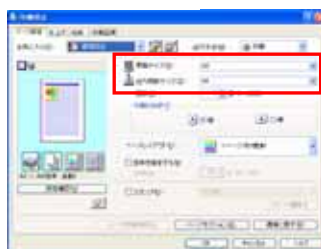

A 曜日を表示したい。

日付データから曜日を表示したい場合、難しい関数を使わなくても表示形式の変更だけで簡単に表示することができます。B1～F1の日付データを利用してB2～F2に曜日を表示してみましょう。

図-1

	A	B	C	D	E	F	G
1		6月26日	6月27日	6月28日	6月29日	6月30日	合計
2		月					
3	A店	558,000	409,000	358,780	458,078	345,800	2,129,658
4	B店	607,800	509,800	456,000	508,960	456,800	2,539,360
5	C店	308,900	384,500	253,800	345,680	456,800	1,749,680
6	合計	1,474,700	1,303,300	1,068,580	1,312,718	1,259,400	6,418,696

Operation

1. B2に「=B1」と入力する。図-1
2. B2で【書式】の【セル】をクリックします。
3. 【セルの書式設定】ダイアログボックスの【表示形式】タブをクリックします。図-2
4. 【ユーザ定義】をクリックし、種類に「aaa」と入力します。図-2
5. B2をC2～F2にコピーします。

他にもこんな種類があるよ。
aaaa 日曜日～土曜日、ddd sun～sat、
dddd Sunday～Saturday

B 2006年7月7日(金)のように日付と曜日を混在して表示したい時は、表示形式を「yyyy"年"m"月"d日("aaa")」などにしてね。

A ホームページをA4に収まるように印刷したい。

ホームページを印刷する時、右端が切れて綺麗に印刷できない！ということはありませんか？そんな時は、プリンタのプロパティで用紙サイズをB4やA3など大きめに設定し、出力サイズをA4に設定してみましょう。

Canonの場合

MJ@lert(エム・ジェイ・アラート)とは、気象庁配信の緊急地震速報に基づいた緊急地震速報を、専用受信装置「緊急箱」を通してお知らせする情報サービスです。

緊急箱は数秒～数十秒前に被害をもたらす大地震の到達を知らせてくれます。この余裕時間を得ることで、身の安全を図ったり、企業の事業継続のための適切な対策を図る可能性が生まれます。

! 緊急地震速報ってなに？

地震発生の際、大きな揺れの前に到達する初期微動を気象庁が観測して発信するもので、大地震が到達する直前のわずかな時間を最大限に活用することにより、工場など大型機械の緊急停止、工事現場での一時作業停止と退避、医療現場での緊急一時処置など直接人命にかかわる被害回避のほか、製造途中にある製品の品質被害の軽減など、企業活動にかかわる経済的被害軽減に大きく役立つものと期待されている情報です。

! 緊急地震速報の有効例

平成17年8月16日に宮城県沖で発生した地震では気象庁からの緊急地震速報の第1報は、石巻市で主要動到達の10秒前に、仙台市で16秒前に、川崎町では22秒前に配信されました。

! MJ@lertのサービス内容

1. 地震発生時に専用の受信・警報装置「緊急箱」により、「緊急箱」が設置された時点の「到達までの余裕時間」「予想震度」を受信し、附属の警告灯で地震の発生を、またスピーカで予想される震度と到達までの時間をアナウンスします。
2. 緊急箱への速報配信のほか、発生した地震の結果情報(発生時刻、震央地点、マグニチュード等)を電子メールでお知らせします(速報ではありません)。
3. 防災訓練用に「緊急箱」が警報を出せるよう任意に時刻・警報震度を設定(ブラウザ上)できます。
4. 緊急箱の動作に不具合が発生した場合、異常発生の通知を電子メールでお知らせします。