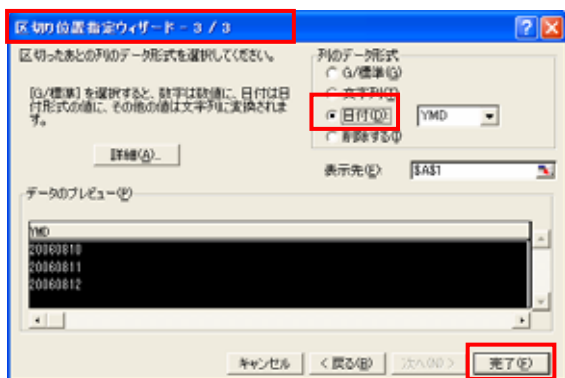

図-2

元のデータは残したい場合は、【区切り位置ウィザード 3/3】の【表示先】欄で別のセル番地を指定してね。

11月8日(水)、ポートメッセなごやにおいて、**しんきんビジネスマッチング ビジネスフェア 2006**が開催されます。

東海地区(岐阜県・静岡県・愛知県・三重県)の事業意欲旺盛なお客様に価値ある「出会い」を提供し、ビジネスニーズの共有と販路拡大など、ビジネスチャンスの創出を強力にバックアップ、企業および地域の活性化を推進します。

弊社も下記の内容を出展致します。ぜひお立ち寄り下さい。

- ■InfoFarm 戦略箱 (Web ベースの CRM 製品)
- ■Bird's View (データのビジュアル情報化ツール)
- ■Still (Excel アドインシステム開発ツール)

日時	平成 18 年 11 月 8 日(水) AM10:00 ~ PM5:00
会場	ポートメッセなごや 第3展示館 (名古屋国際展示場)
入場料	無料(入場券が必要です。) ホームページから入場券をダウンロードできます。

詳細はホームページでご確認下さい。
<http://www33.ocn.ne.jp/~shinkin_tokai/fair2006/index.html>

携帯電話番号ポータビリティ開始

電話番号を変えずに契約先の携帯電話事業者を変更できる「番号ポータビリティ」が 10 月 24 日に始まります。

これに伴い、移動電話を企業の内線で使う「モバイルセントレックス」の新メニューが続々と始まるだけでなく、高速データ通信規格や Windows Mobile を搭載した新端末の投入など、企業のモバイル利用を後押しする法人向け新ソリューションが次々に登場します。

このような新サービスを利用したシステム構築を今後、皆様にご提案できればと思っております。

インターネットサーバ機器入れ替えました

この度、ccom-net では、インターネットサービスのレスポンス向上・サービス向上・セキュリティ向上を目的に、サーバ機器の入れ替えを実施いたしました。

会員の皆様には、設定変更のお手数をお掛けいたしました。ご協力をいただき、誠に有難うございました。

今後とも ccom-net のご利用をよろしくお願い申し上げます。尚、設定変更がお済みでない方、ご質問等のごあります方は下記までお問い合わせいただけますようお願いいたします。

TEL 058-279-4885 Mail info@ccom.or.jp