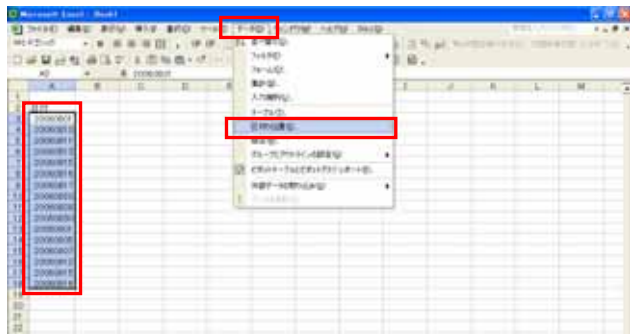

A テキストデータを日付データに変換したい！

業務システムのデータを EXCEL で利用する時、日付データがテキストデータで保存されている(例えば 2006/9/15 なら 20060915)ため、そのままでは日付として使えないということがあります。関数を使って日付データに変換することもできますが、**区切り位置ウィザード**という機能を使って簡単に変換することができます。

図-1

Operation

1. テキストデータが入っているセルを範囲選択します。
2. 【データ】メニューの【区切り位置】をクリックします。
  図-1
3. 【区切り位置ウィザード 1/3】ダイアログボックスで【次へ】をクリックします。
4. 【区切り位置ウィザード 2/3】ダイアログボックスで【次へ】をクリックします。
5. 【区切り位置ウィザード 3/3】ダイアログボックスで【列のデータ形式】の【日付】をクリックし、【完了】をクリックします。図-2