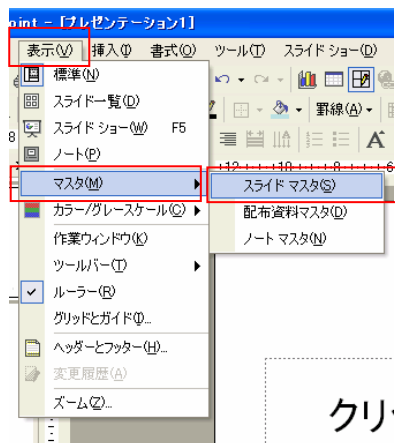

### 🍀 スライド番号を削除したい！

パワーポイントでスライド番号を消したい時、表示されているスライド番号をクリックしても選択することができなくて困ったことはありませんか？スライド番号はスライドマスタというテンプレートで設定を行ないますので、まずはスライドマスタを表示させて編集を行いましょう。

## Operation

1. [表示]メニューの[マスタ]から[スライドマスタ]をクリックします。図-1
2. [数字領域]の中にある<#>を削除します。図-2
3. [スライドマスタ表示]ツールバーの中から[マスタ表示を閉じる]をクリックします。

図-1

図-2

スライドマスタは全てのスライドに反映するよ。  
会社のロゴを挿入したい時もスライドマスタに挿入すれば全てのスライドに挿入することができるよ。