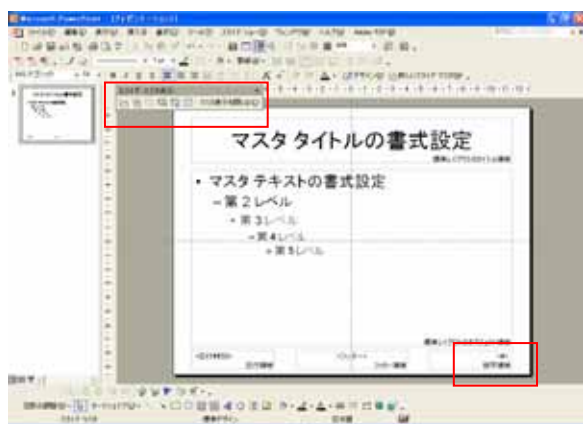

### 🍀 スライド番号を削除したい！

パワーポイントでスライド番号を消したい時、表示されているスライド番号をクリックしても選択することができなくて困ったことはありませんか？スライド番号はスライドマスタというテンプレートで設定を行ないますので、まずはスライドマスタを表示させて編集を行いましょう。

## Operation

1. [表示]メニューの[マスタ]から[スライドマスタ]をクリックします。図-1
2. [数字領域]の中にある<#>を削除します。図-2
3. [スライドマスタ表示]ツールバーの中から[マスタ表示を閉じる]をクリックします。

図-1

図-2

スライドマスタは全てのスライドに反映するよ。  
会社のロゴを挿入したい時もスライドマスタに挿入すれば全てのスライドに挿入することができるよ。