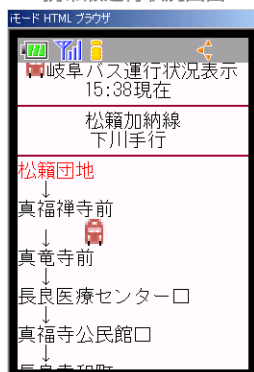

#### バスロケーションシステムとは？

走行中のバスより発信される位置情報を利用者向けにリアルタイムに提供するシステムです。バスの位置情報は、インターネットで岐阜バスNaviサイトより表示されます。また停留所に設置された表示機にバスの接近情報も表示されます。

#### 導入効果

外出前に自宅やオフィスでバスの運行状況を把握できますので、バス停に向く時刻を調整したり、他の交通手段との乗り継ぎを検討することができます。

また、バス停でバスの運行状況や接近情報を知ることができるため、バス停でのイライラも解消されます。

携帯版運行状況画面

同システムは2007年3月29日から運用開始されています。  
詳しくは当社ホームページ又は下記サイトをご覧ください。

岐阜乗合自動車 <http://www.gifubus.co.jp/>  
岐阜バスNavi <http://navi.gifubus.co.jp/>