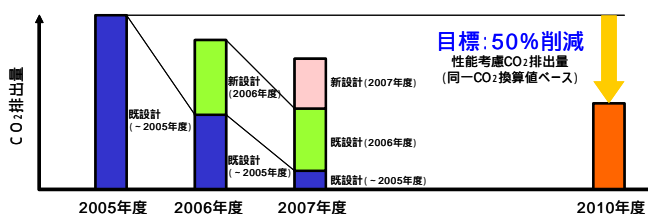

IT利用がエネルギー消費と環境に与える影響は小さくありません。

京都議定書により、日本は2010年までに温室効果ガスを6%削減し、環境推進国家を目指しています。

また、政府は2050年までにはCO₂を50%削減すると発表しました。

IT機器、ITインフラの運用など、ITに由来する温室効果ガスの排出量は2000年時点で日本全体の温室効果ガスの排出量の約1%です。将来のITの普及により2010年には2～3%前後にまで上昇すると推定されます。

また、2020年にはCO₂の排出量の25%がITに起因するものであると予測されています。

NECを始め、各メーカーは製品設計・資材調達・生産・輸送等に工夫をこらし、具体的なCO₂排出量や温室効果ガス排出量の削減目標を設定し、環境対策に力を入れています。

製品のCO₂排出量削減（性能ベース）(NEC)

省エネ製品事例(NEC)

製品シリーズ名	エネルギー削減率 (2005年度製品比)
Expressサーバ: Express5800/110Gd	69.5%
ストレージ iStorage Dシリーズ (中/小型領域)	35%
デスクトップ・パソコン Valuestar N	70%
ビジネスパソコン: Mate タイプME (スリムタワー型)	15% (当社従来品比)

今後は、これらの環境対策にも適して製品をご紹介していく予定です。

Excel2007 のファイルを旧バージョンで開くには?

Excel2007 で作成したファイルを旧バージョン Excel (2000, XP, 2003) で開くには、保存する時に「Excel97-2003 ブック」形式で保存する必要があります。

Excel2007 がなく「Excel97-2003 ブック」形式で保存することができない場合は、マイクロソフトの HP から Microsoft Office 互換機能パックをインストールします。

Operation

1. マイクロソフトダウンロードセンターから Microsoft Office 互換機能パックを検索し、ダウンロードします。(図-1)
2. ファイルのダウンロード画面が表示されてきますので、【開く】をクリックします。(図-2)
3. マイクロソフトソフトウェアライセンス条項に同意するとインストールが開始されます。

図-1