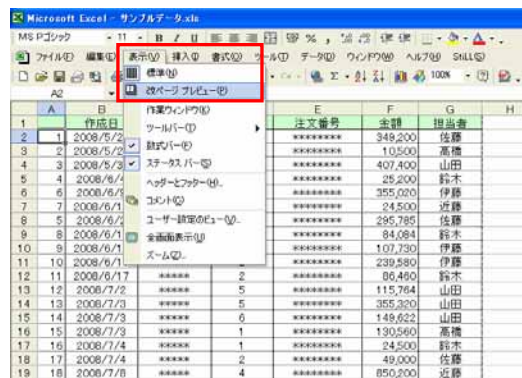

### 印刷範囲を簡単に設定するには？

Excelで表を作成して、いざ印刷！となった時、思うように印刷できなくて困ったことはありませんか？

例えば、最後の行だけ印刷されない！また、表の一部分だけ印刷したいのに全部印刷されてしまう！などなど…。

そんな時は**改ページプレビュー**を使ってみましょう。マウス操作だけで簡単に印刷範囲が設定できます。

## Operation

1. 【表示】メニューから【改ページプレビュー】をクリックします。図-1
2. 青い枠線が表示されてきます。図-2  
枠からはみ出ている部分は印刷されませんので、図-2のように20～22までを印刷範囲に含めたい場合は、青い境界線をマウスでドラッグして印刷範囲を広げます。
3. 表示を元に戻すには、【ツール】メニューの【表示】から【標準】をクリックします。

図-1

図-2

InfoFarm NEWS LETTER VOL.38 2008.9