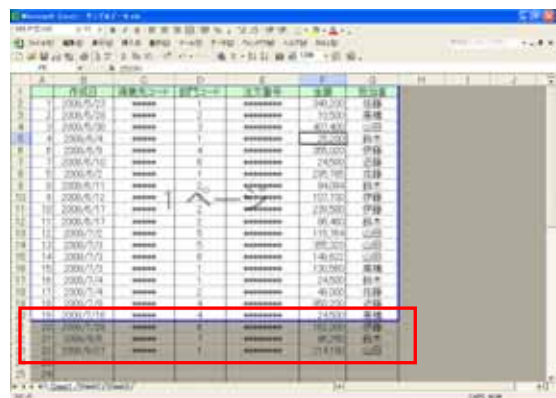

### 印刷範囲を簡単に設定するには？

Excelで表を作成して、いざ印刷！となった時、思うように印刷できなくて困ったことはありませんか？

例えば、最後の行だけ印刷されない！また、表の一部分だけ印刷したいのに全部印刷されてしまう！などなど…。

そんな時は**改ページプレビュー**を使ってみましょう。マウス操作だけで簡単に印刷範囲が設定できます。

## Operation

1. 【表示】メニューから【改ページプレビュー】をクリックします。図-1
2. 青い枠線が表示されてきます。図-2  
枠からはみ出ている部分は印刷されませんので、図-2のように20～22までを印刷範囲に含めたい場合は、青い境界線をマウスでドラッグして印刷範囲を広げます。
3. 表示を元に戻すには、【ツール】メニューの【表示】から【標準】をクリックします。

図-1

図-2

InfoFarm NEWS LETTER VOL.38 2008.9