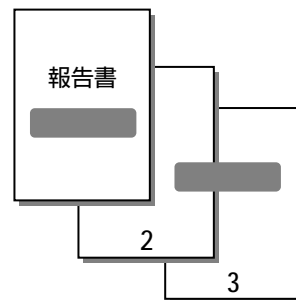

- 1 1G-840. 風量「弱」運転時、電力料金単価22kWh(税込)で算出。
- 2 風量「弱」運転時。

山形新幹線「つばさ」の新車両にもこの「プラズマクラスター技術」をベースにした鉄道車両向け空気浄化システムが採用されています。

写真は東日本旅客鉄道株式会社提供

？ ページ番号が「2」から始まるようするには？

報告書等を作成する場合、表紙はWord等他のアプリケーションで作成し、2ページ目以降をExcelで作成するため、開始ページを2ページ目からにしたい時はありませんか？

そんな時は開始ページ番号を変更することで、好きなページ番号から開始することができます。

Operation

1. 【表示】メニューから【ヘッダーとフッター】をクリックします。
2. 【ページ設定】ダイアログから【ヘッダー/フッター】タブをクリックします。
3. 【フッターの編集】をクリックし、フッターダイアログから左側・中央部・右側のいずれかでページ番号挿入ボタン をクリックし、【OK】をクリックします。図-1
4. 【ページ】タブをクリックし、【先頭ページ番号】を【2】に設定し【OK】をクリックします。図-2

図-1

図-2