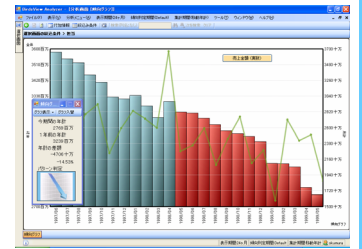

# Bird's View

経営活動をビジュアルに鳥瞰するBIツール

- 蓄積されたデータを誰にでもわかりやすいカタチで分析します。
- 変化を即座に知るための独自の分析…「移動年計」